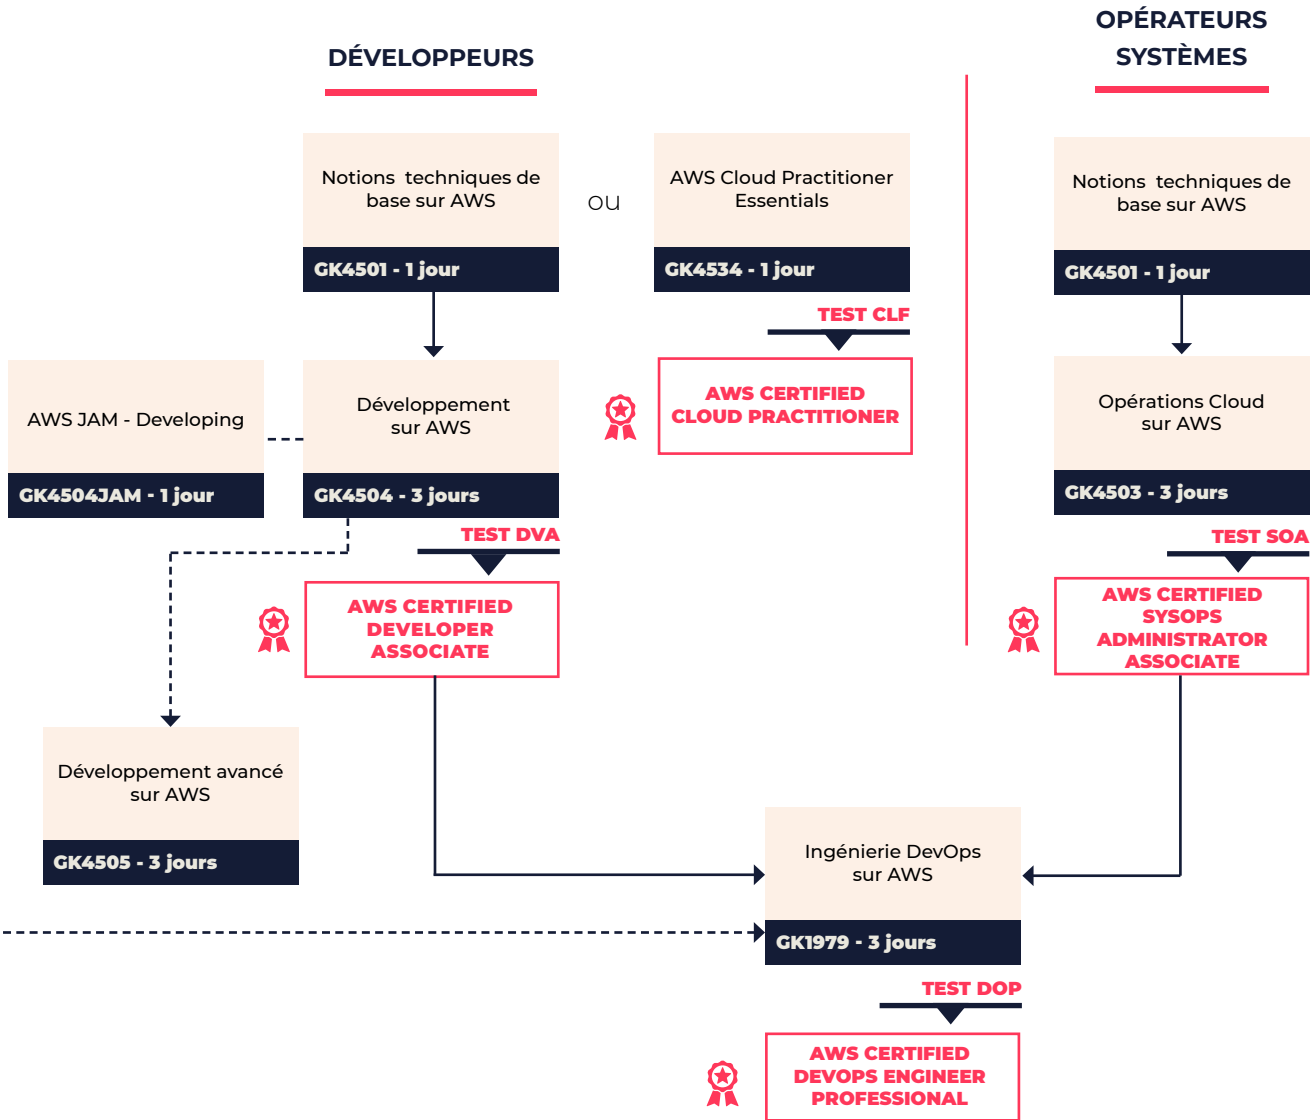

Pour les professionnels en charge du développement et de la gestion d'applications sur la plate-forme AWS et ceux amenés à concevoir, déployer et exploiter des applications à haute disponibilité, économiques et sécurisées sur la plate-forme AWS.