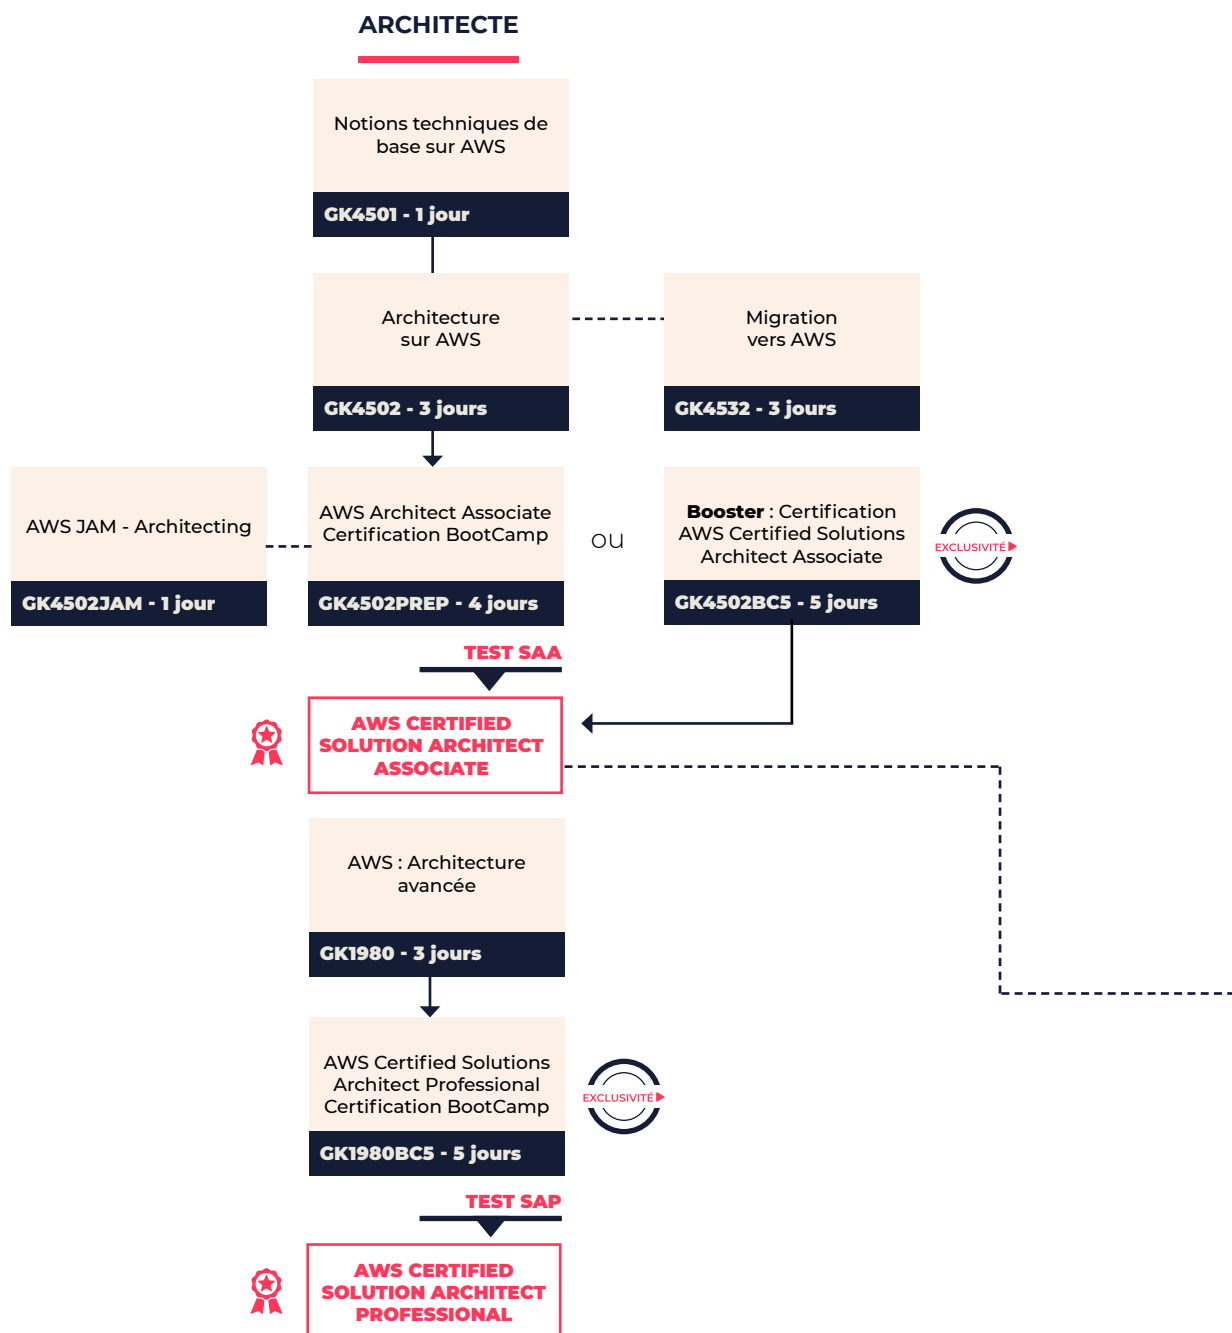

Pour tous les acteurs concernés par l'usage du cloud

FINOPS

FINOPS Certified Practitioner

FINOPS - 1 jour

TEST

**FOCP - FINOPS
CERTIFIED
PRACTITIONER**

Pour les professionnels qui souhaitent afficher une expérience et des compétences techniques en matière de conception d'applications et de systèmes distribués sur la plate-forme AWS